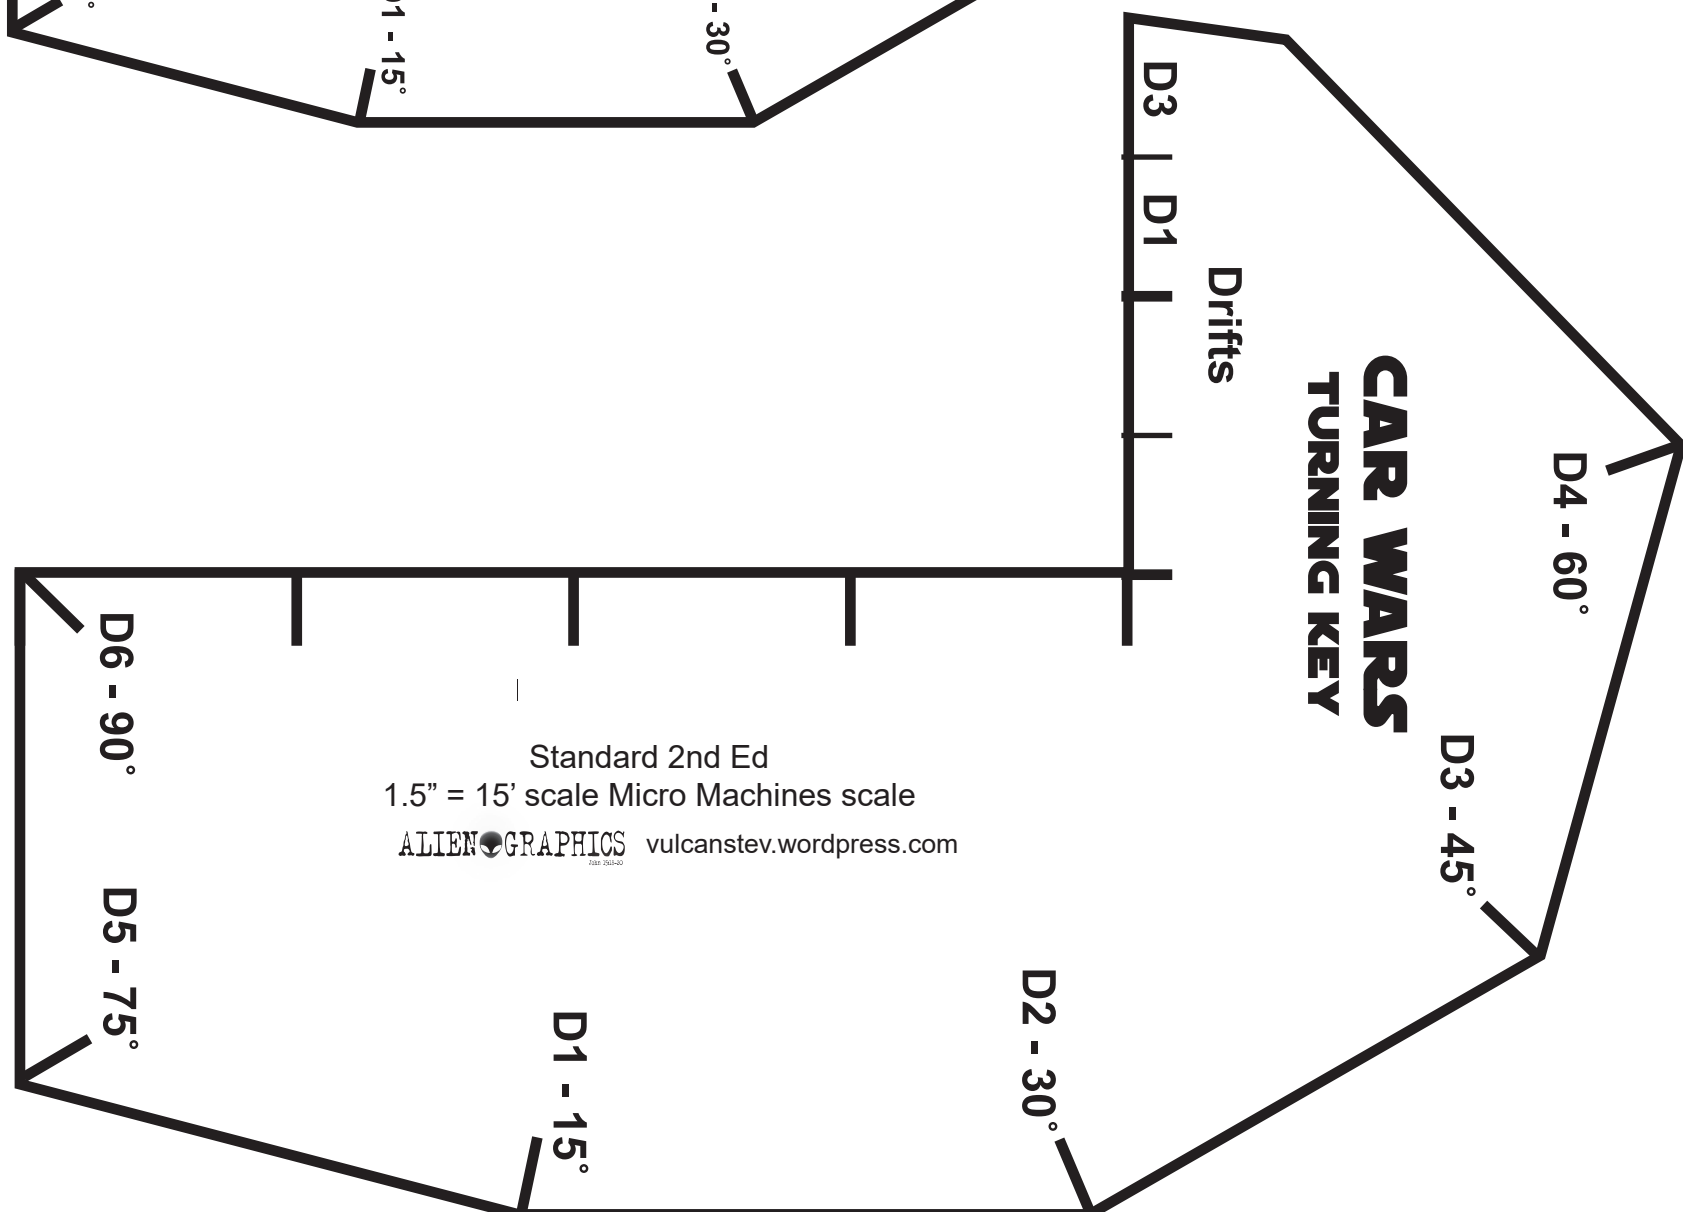

CAR WARS TURNING KEY

Drifts

D3

D1

D4 - 60°

D3 - 45°

D2 - 30°

D1 - 15°

D6 - 90°

D5 - 75°

Standard 2nd Ed
1" = 5' scale - Hot Wheels scale
ALIEN GRAPHICS vulcanstev.wordpress.com