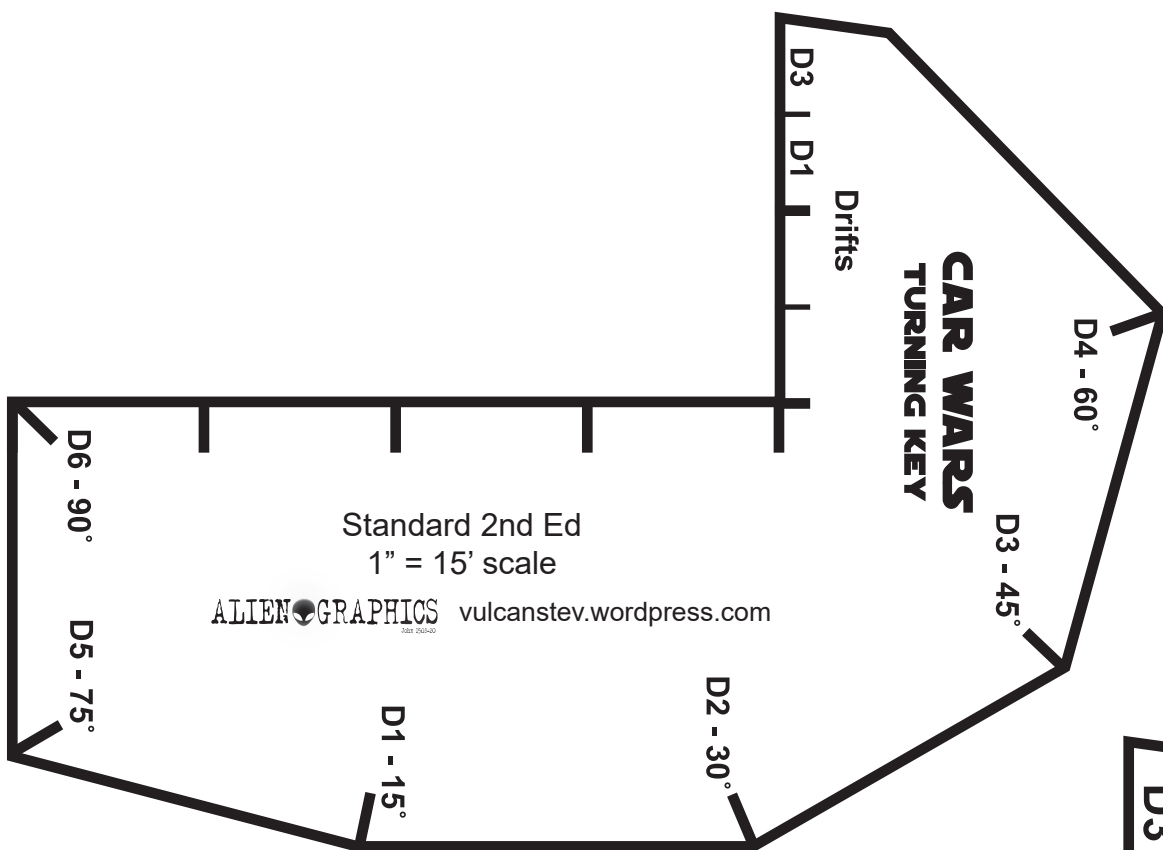

CAR WARS TURNING KEY

Drifts

D3

D1

D4 - 60°

D3 - 45°

D2 - 30°

D1 - 15°

D6 - 90°

D5 - 75°

Standard 2nd Ed
1" = 5' scale - Hot Wheels scale
ALIEN GRAPHICS vulcanstev.wordpress.com